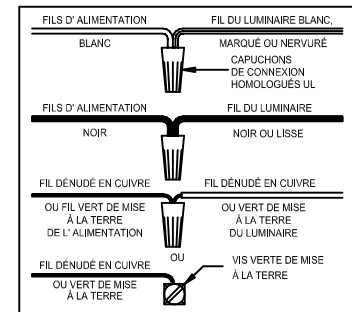

Instructions d'Assemblage et Installation

MISE EN GARDE: Lire les instructions avec soin et couper le courant au disjoncteur central avant de commencer l'installation.

*****
AVERTISSEMENT - S'il y a d'autres mécanismes régulateurs qui s'emploient avec ce dispositif, suivre soigneusement les instructions pour satisfaire aux exigences NEC. Si vous avez des questions, consulter un électricien qualifié.

AVERTISSEMENT - Ce produit contient des composants chimiques qui selon L'état de Californie provoquent un cancer, des infirmités de naissance et (ou) du mal au système reproductif. Il faut laver les mains soigneusement après avoir installé, manipulé, nettoyé, ou autrement touché ce produit.

MISE EN GARDE - Le verre est toujours fragile; maniez le(s) composant(s) et/ou l' (les) ampoule(s) avec prudence.

*****